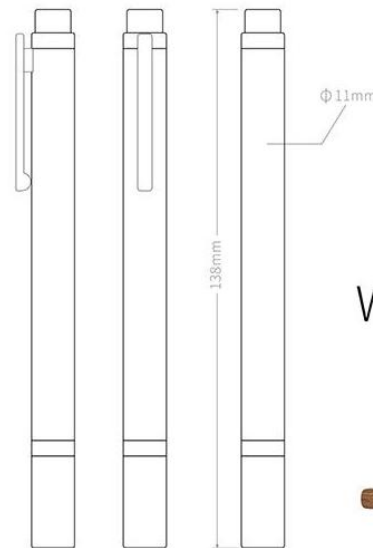

KACO 明致II宝珠笔 (MP-KO-1022)

KACO WISDOM 明致2 碳纤维 胡桃木 宝珠笔水笔 签字笔

中正大气, 全新明致II系列, 完美契合一切商务需求。

WISDOM II

产品尺寸 : 138MM*11MM

物料 : 铜/铬/原木/MBS工程塑料/德国原装进口宝珠笔芯

颜色 : 胡桃木/碳纤维

商标印刷 : 丝印LOGO / 镭射雕刻